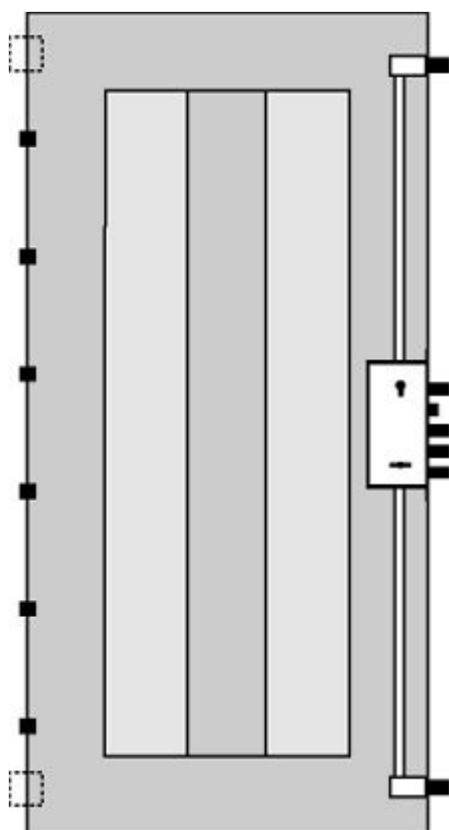

BLINDATO ALIAS SILVER RS

CORMAR di Marchesi Giuseppe

SILVER-RS CERNIERE A SCOMPARSA

Classe 3 UNI-ENV 1627

27 dB ABBATTIMENTO ACUSTICO

1,8 w/(m2.K) TRASMITTANZA TERMICA

- serratura a doppia mappa ricifrabile
 - + serratura di servizio
 - con cerniere a vista registrabili
 - 6 punti di chiusura lato serratura
 - 6 robusti rostri fissi in
 - acciaio lato cerniera
 - doppia coibentazione
(INTERNA ED ESTERNA)
 - struttura zincata sia dell'anta che del telaio
-